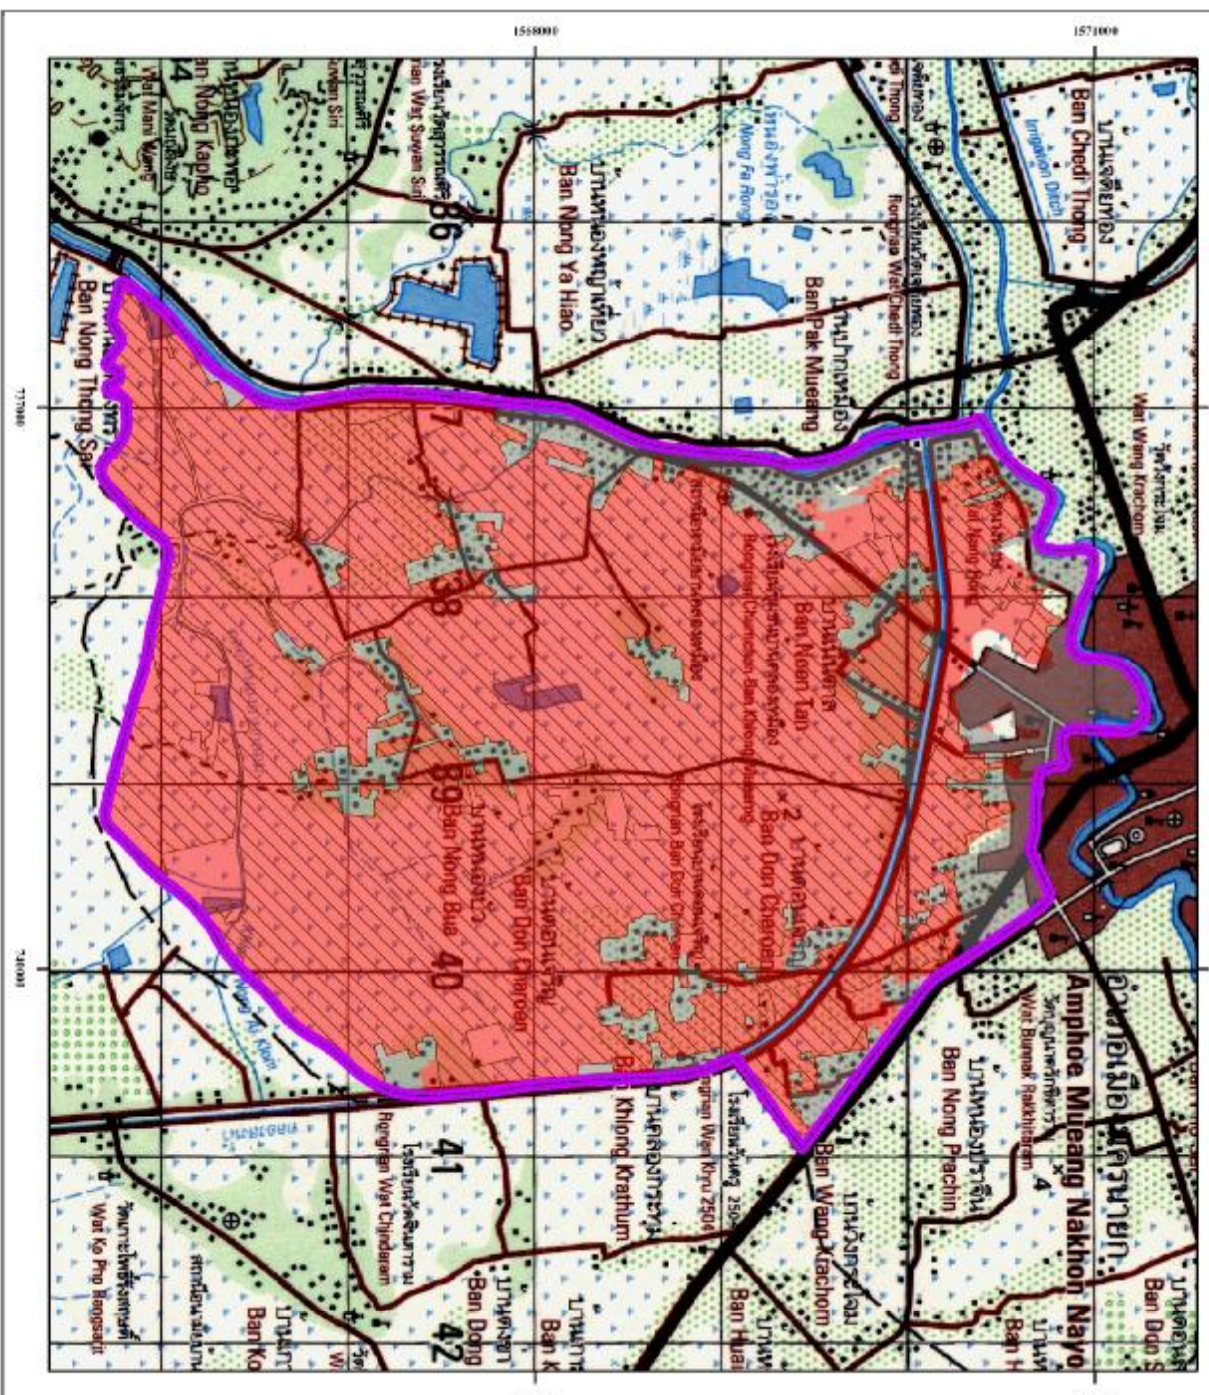

แผนที่เขตห้ามล่าสัตว์ป่ารับการปลูกข้าว ตามบัญชีพื้นที่ประเภทเกษตรกรรมและสหกรณ์ ตำบลวังกระโจม อำเภอเมืองนครนายก จังหวัดนครนายก

พื้นที่อนุญาต

สัญลักษณ์	ชื่อพื้นที่	เนื้อที่	ร้อยละ
S1	พื้นที่อนุญาต	7,050	98.63
N	ไม่อนุญาต	98	1.37
		รวม	7,148 100

พื้นที่ปลูกข้าวในฤดูขึ้น

สัญลักษณ์	ชื่อพื้นที่	เนื้อที่	ร้อยละ
S1	พื้นที่อนุญาต	6,930	96.95
		รวม	6,930 96.95

หมายเหตุ : หนองพนาสัย (เนื้อที่ 15 ไร่)